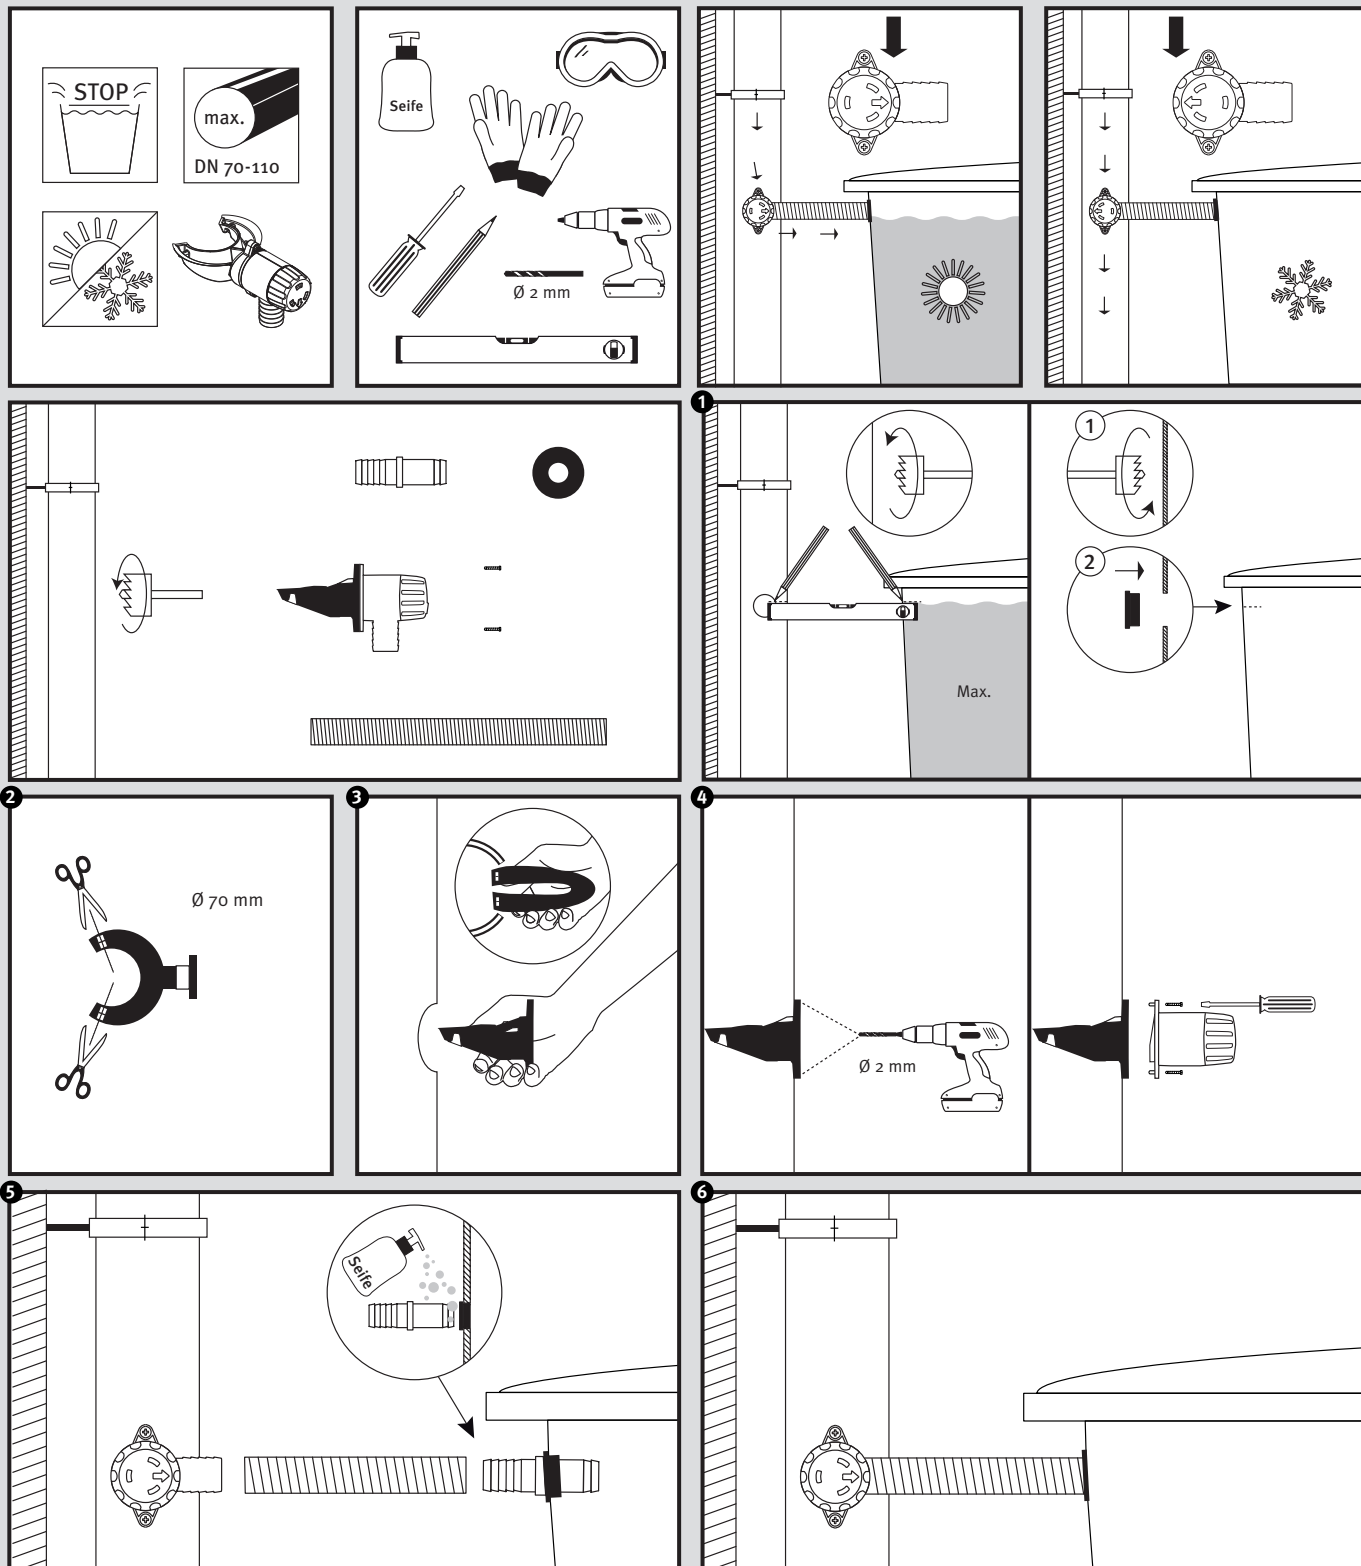

Rapido®

- DE** Regensammler für das Füllen von Regenwasserbehältern
- FR** Collecteur de gouttière pour le remplissage des cuves d'eau de pluie
- EN** Rain collector for filling rainwater containers
- ES** Colector de agua de lluvia para el llenado de depósitos de aguas pluviales
- IT** Collettore d'acqua piovana per riempire i contenitori per la raccolta di acqua piovana

- Montageanleitung
- Notice d'installation
- Installation Instruction
- Instrucciones para montaje
- Introduzione d'installazione

- DE** Für die einfache Montage Schmierseife verwenden!
- FR** Utiliser du liquide pour faciliter le montage !
- EN** Use soft soap for simple assembly!